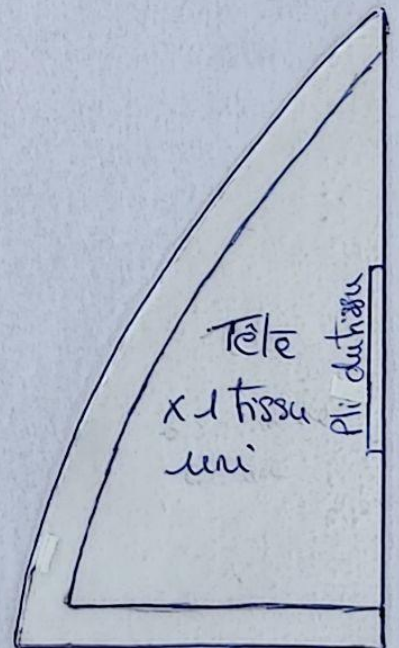

la petite souris

Vérifier l'échelle

- chute de tissu uni
- chute de tissu motif
- 10 cm de ruban pour la queue
- rembourrage

* large couture comprise