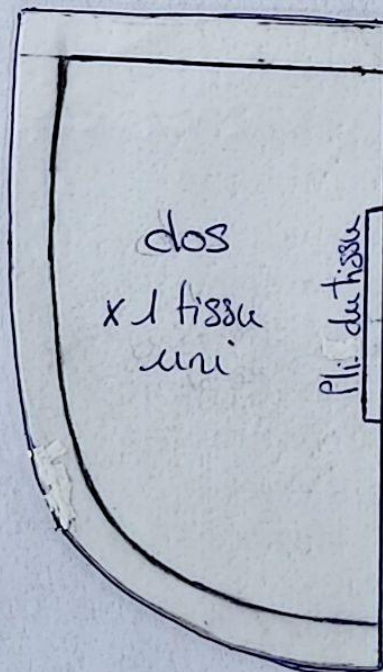

la petite souris

Vérifier l'échelle

- chute de tissu uni
- chute de tissu motif
- 10 cm de ruban pour la queue
- rembourrage

* large couture comprise