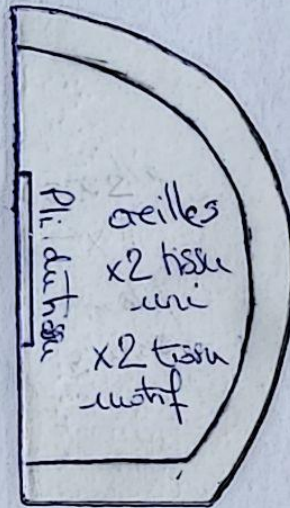

la petite souris

Vérifier l'échelle

- chute de tissu uni
- chute de tissu motif
- 10 cm de ruban pour la queue
- rembourrage

* large couture comprise